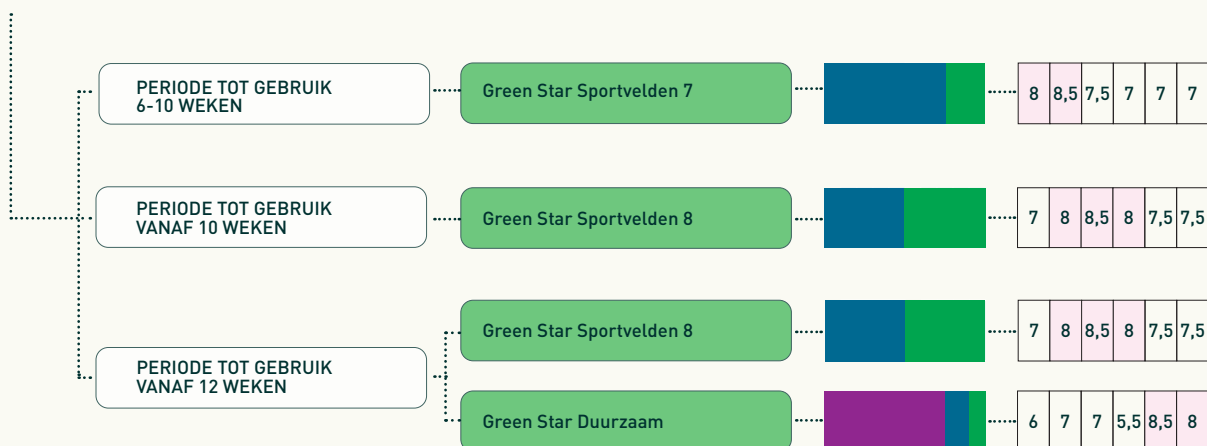

MENGSELKEUZESHEMA

SPORTVELDEN

DOORZAAI

NIEUWE AANLEG/RENOVATIE

- ENGELS RAAIGRAS TETRAPLOÏD
- ENGELS RAAIGRAS
- VELDBEEMDGRAS
- RIETZWENKGRAS
- EENJARIG RAAIGRAS